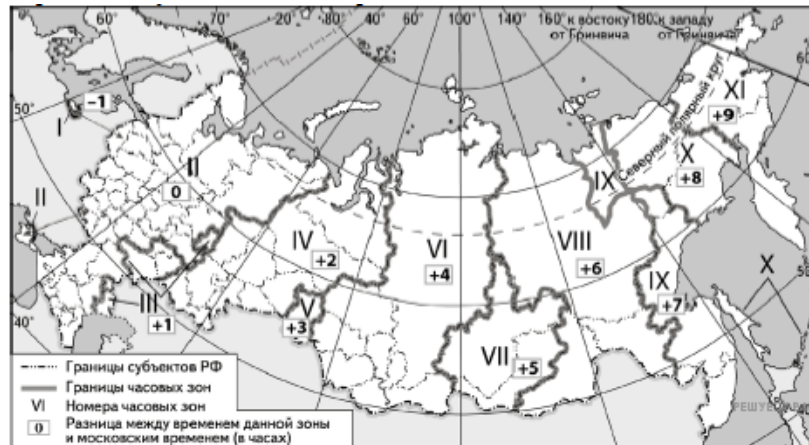

В дни голосования на выборах в Государственную Думу избирательные участки во всех регионах открываются в восемь утра по местному времени. Используя карту, определите, во сколько по московскому времени откроются избирательные участки в Калининграде.

Карта составлена по состоянию на 01.01.2022

*Ответ запишите в часах.*