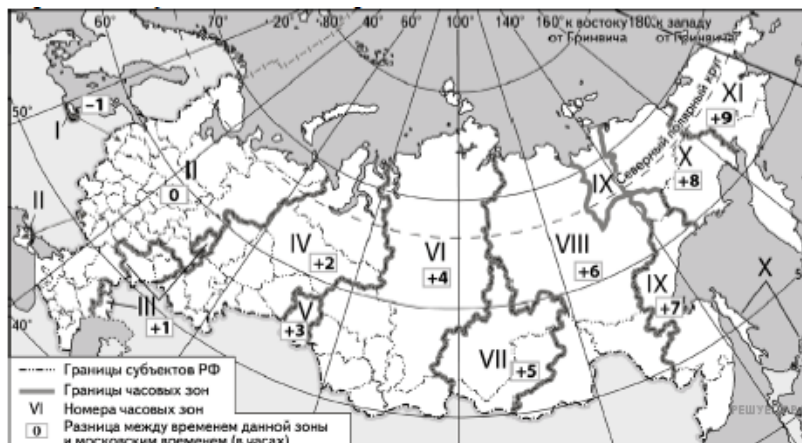

В дни голосования на выборах в Государственную Думу избирательные участки во всех регионах открываются в восемь утра по местному времени. Используя карту, определите, во сколько по московскому времени откроются избирательные участки в Калининграде.

Карта составлена по состоянию на 01.01.2022

*Ответ запишите в часах.*