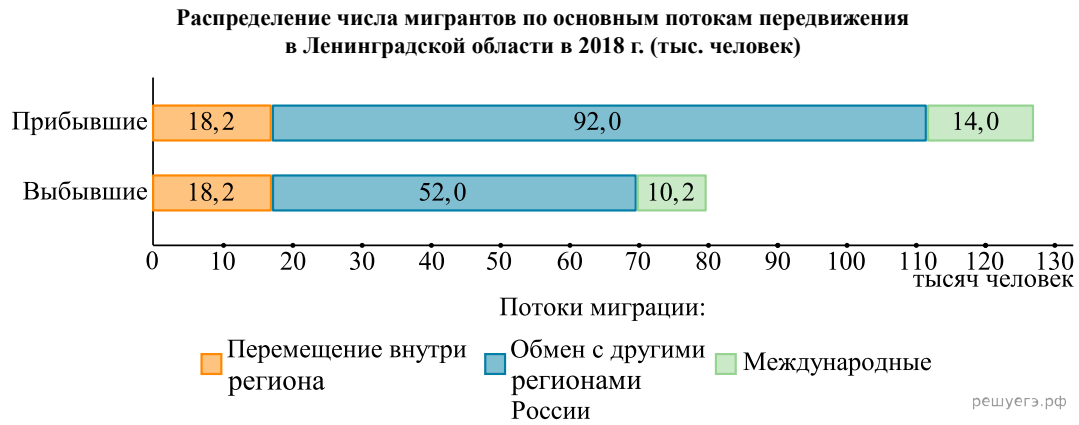

Используя данные диаграммы, определите величину миграционного прироста населения Ленинградской области в 2018 г.

Ответ запишите в тыс. человек.