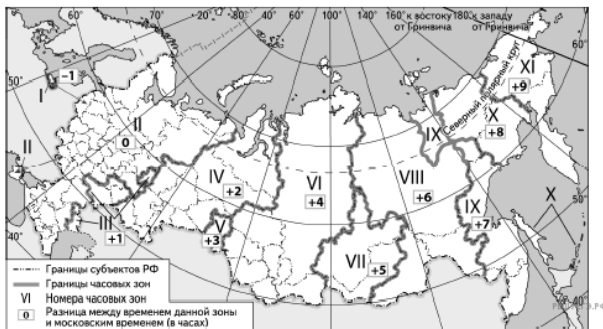

Вариант № 10249

Прямая трансляция начала «Танкового биатлона» в рамках проведения Армейских международных игр (АрМИ-2021) началась 22 августа в 9 часов по московскому времени. Используя карту, определите, во сколько часов по местному времени эта трансляция началась в Чите (Забайкальский край). Ответ запишите в часах.

Карта составлена по состоянию на 01.08.2022