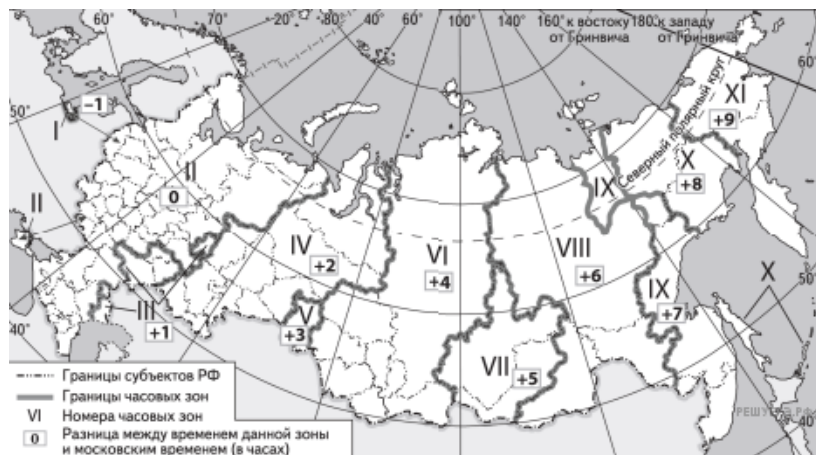

Прямая трансляция финала 29-го розыгрыша Кубка России по футболу между командами «Локомотив» и «Крылья Советов» началась 12 мая 2021 г. в 20 ч по московскому времени. Используя карту, определите, во сколько часов по местному времени эта трансляция началась в Омске. Ответ запишите в виде числа.

Карта составлена по состоянию на 12.05.2021