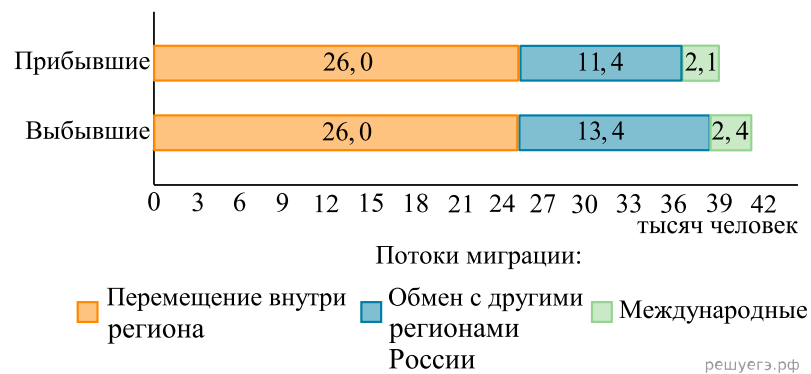

Используя данные диаграммы, определите величину миграционного прироста населения Республики Бурятия в 2022 г.

**Распределение числа мигрантов республики Бурятия по основным потокам передвижения, 2022 г. (тыс. человек)**

Ответ запишите в виде числа.