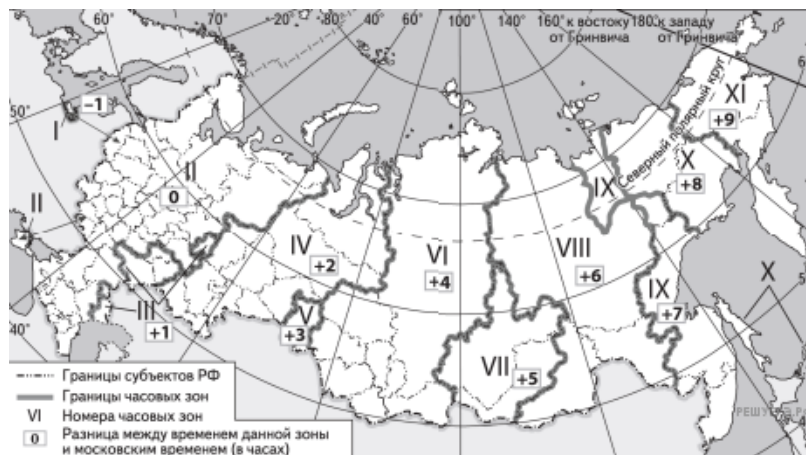

Прямая трансляция финала 29-го розыгрыша Кубка России по футболу между командами «Локомотив» и «Крылья Советов» началась 12 мая 2021 г. в 20 ч по московскому времени. Используя карту, определите, во сколько часов по местному времени эта трансляция началась в Омске. Ответ запишите в виде числа.

Карта составлена по состоянию на 12.05.2021