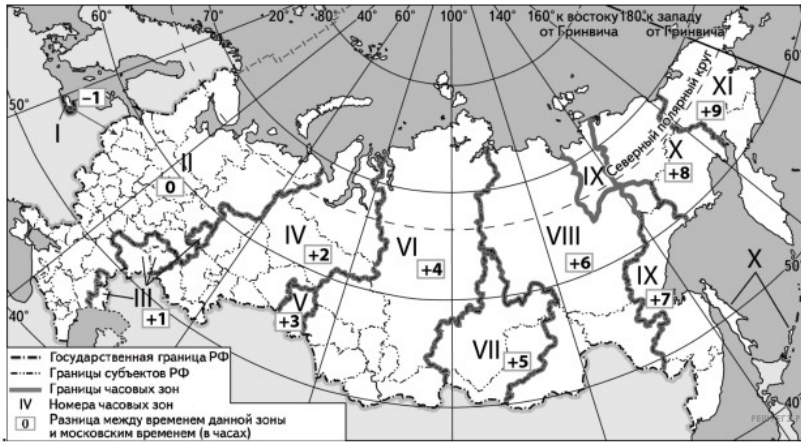

Трансляция лыжных гонок с участием российских спортсменов на зимней Олимпиаде-2026 началась 6 февраля в 15 ч по московскому времени.

Используя карту, определите, во сколько часов по местному времени эта трансляция началась в Омске.