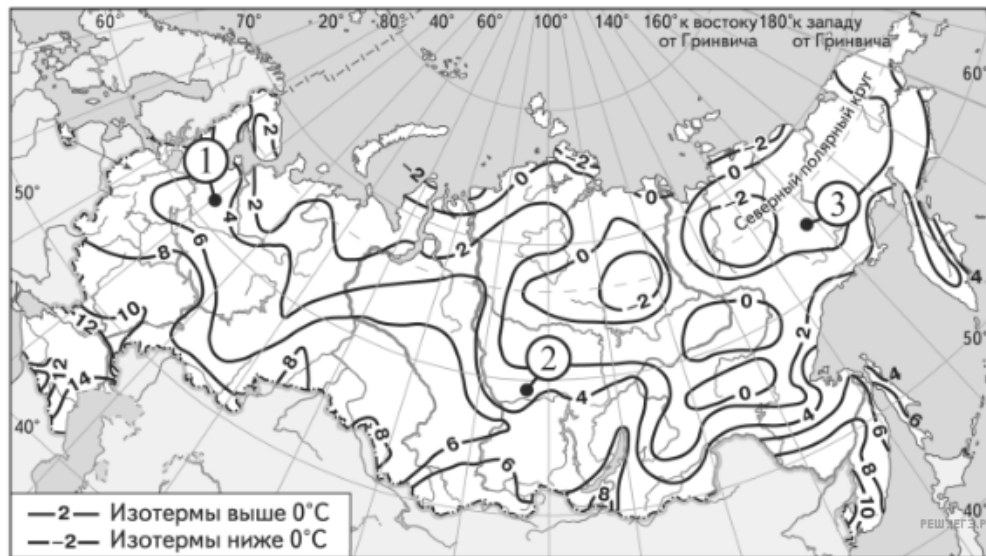

С помощью карты сравните значения средних многолетних минимумов температуры воздуха в июле в точках, обозначенных на карте цифрами 1, 2, 3. Расположите точки в порядке повышения этих значений.

Средние многолетние минимумы температуры воздуха июля (в °С)