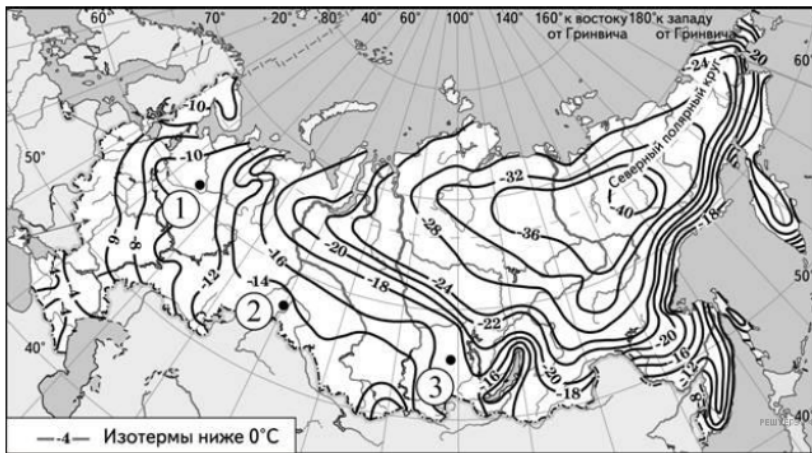

помощью карты сравните значения средних температур воздуха в январе в точках, обозначенных на карте цифрами 1, 2 и 3. Расположите точки в порядке понижения этих значений.

Средняя температура воздуха в январе (в °С)

Карта составлена по состоянию на 01.01.2018

Запишите получившуюся последовательность цифр.