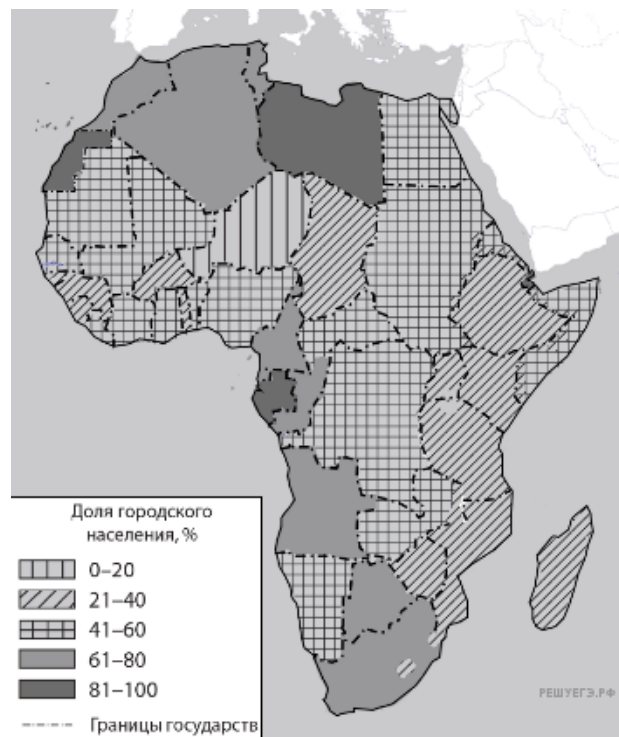

**Африка. Доля городского населения**

Карта составлена по состоянию на 01.01.2021

Таблица для выполнения задания 19.

Страна	Численность населения, млн. чел.	Плотность населения, чел. на км. кв.	Средняя ожидаемая продолжительность жизни, лет	Доля городского населения в странах, %
ЮАР	97	40	65	67,35
Нигерия	40,6	165	63	51,96
Чад	14,9	13	53	23,00

Таблица для выполнения задания 20.