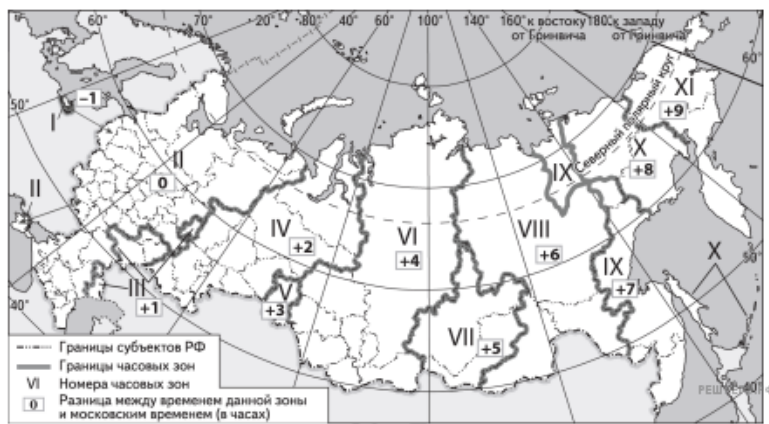

Прямая трансляция парада на Красной площади в Москве 9 мая начинается в 10 часов по московскому времени. Используя карту, определите, во сколько часов по местному времени эта трансляция начнётся в Красноярске. Ответ запишите в часах.

Карта составлена по состоянию на 01.01.2022