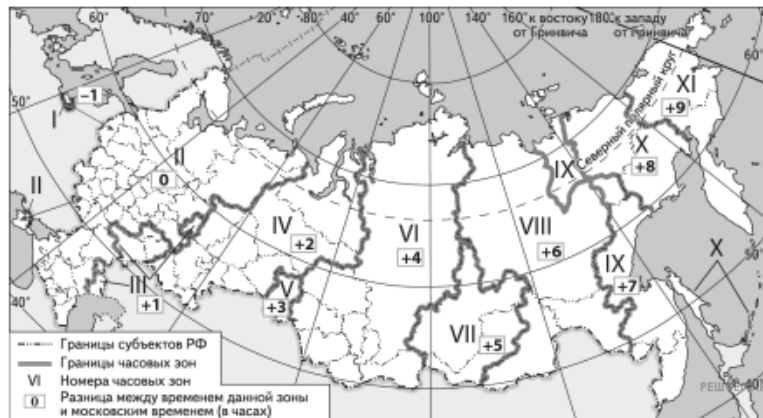

Прямая трансляция парада на Красной площади в Москве 9 мая начинается в 10 часов по московскому времени. Используя карту, определите, во сколько часов по местному времени эта трансляция начнётся в Красноярске. Ответ запишите в часах.

Карта составлена по состоянию на 01.01.2022